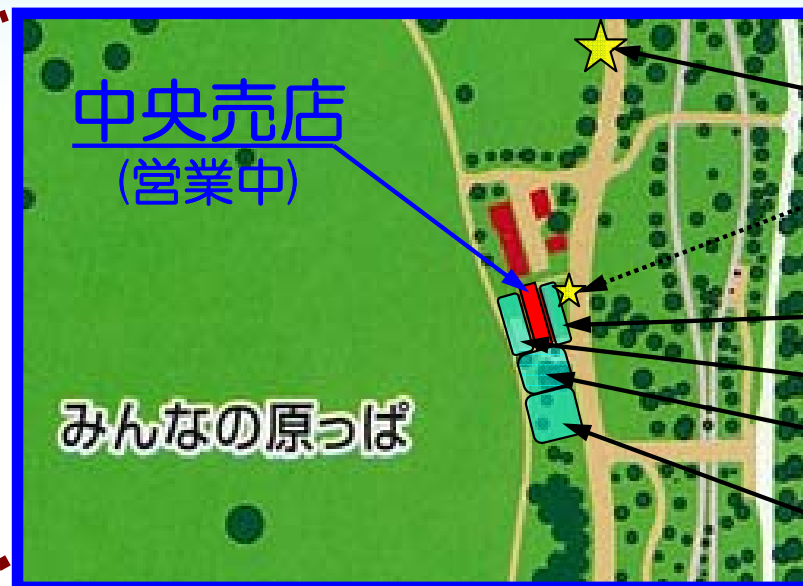

## ◆みんなの原っぱ 中央売店まわりの改修工事について 〔1月30日お知らせ〕

みんなの原っぱ 中央売店まわりの園地(地面)について、  
お客様が快適にご利用できるよう、  
きれいに改修します。

なお、中央売店は営業を続けています。

改修工事の間、ご不便をおかけ致しますが、  
ご理解ご協力をお願いいたします。

※この改修工事で、中央売店まわりの場所を区切って作業しますので、部分的にご利用ができない時期があります。また一時的にパークトレイン『みんなの原っぱ』停留所を、北側方向に約100m移動させて頂く時期があります。(次ページ参照)

◆中央売店まわりで、部分的にご利用できない場所と期間

下図①区分の場所・・・2月1日(水)～2月17日(金)の間

下図②区分の場所・・・2月18日(土)～3月2日(金)の間

下図③-1区分の場所・・・3月3日(土)～3月16日(金)の間

下図③-2区分の場所・・・1月27日(金)～3月16日(金)の間

※天候等の状況により、  
やむをえず若干変更させて  
頂く場合があります。  
(変更は随時お知らせします)

◆パークトレイン『みんなの原っぱ』停留所の移設先と期間

下図のとおり北側方向に約100m移動・・・

・・・2月1日(水)～3月5日(月)の間

パークトレイン  
『停留所』移設先  
移設前『停留所』

① 区分

② 区分

③-1 区分

③-2 区分